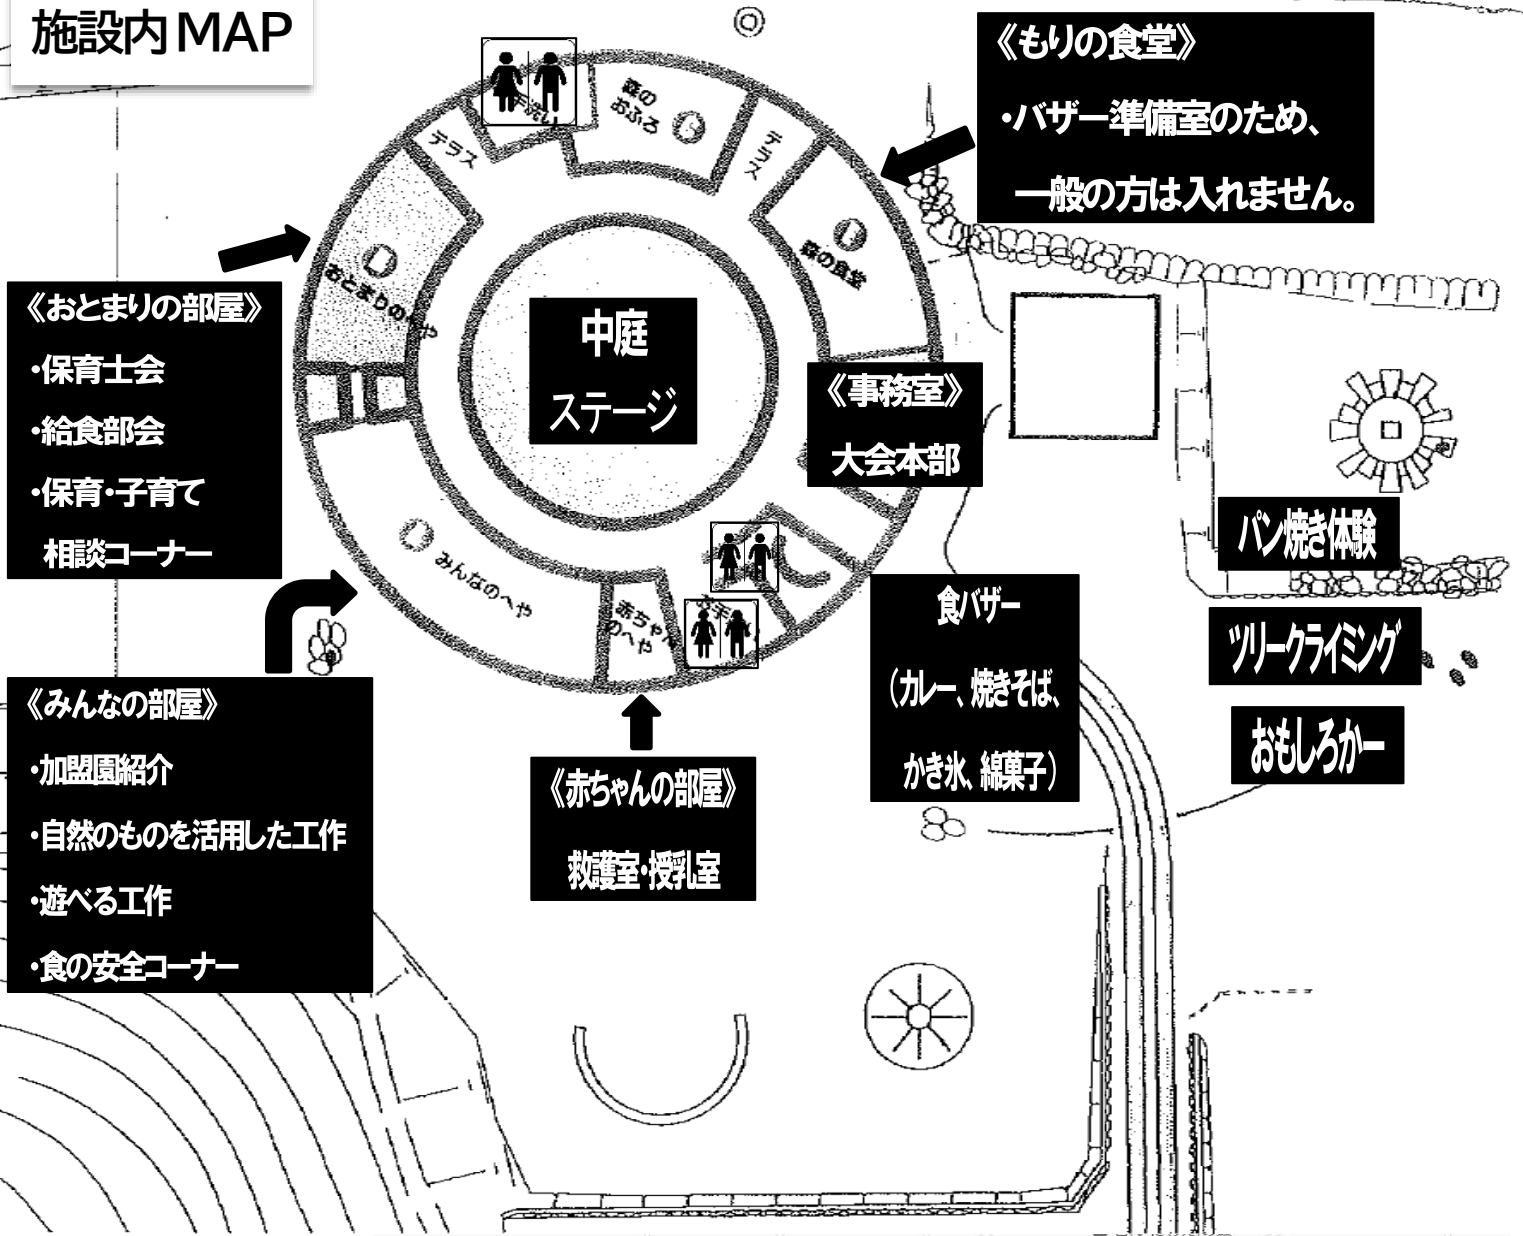

第27回わんぱくまつり

雑草の森にて「第27回わんぱくまつり」を開催いたします。工作ショーや紙芝居、バルーンアート、ツリークライミングなど楽しいイベントが盛り沢山です。食バザーもいくつか出店します。育児、食育等についての相談も実施します。是非この機会にご家族、お友達と雑草の森へお越しください。

日時:令和4年10月16日(日) 午前9時40分～午後3時00分

場所:立田山野外保育センター(雑草の森) 小雨決行、雨天中止

工作教室、赤ちゃんコーナー(ハイハイ競争、ふれあいあそび、ベビーマッサージ他)
保育・子育て相談コーナー、食育コーナー、食の安全コーナー、加盟園紹介

【体験活動屋外】

ツリークライミング、ロープ遊び(ターザンロープ、ブランコ、のぼロープ)
おもしろカー(ゲーム、遊び)、立田山散策(ネイチャーゲーム)

【食バザー】

カレーライス、焼きそば、パン焼き、かき氷、綿菓子、飲み物
※食バザーは有料となります

雑草の森への地図は右下のQRコード、「雑草の森ホームページ」をご覧ください。
なお、駐車台数に限りがありますので、できるだけ公共交通機関をご利用ください。

《主催》

一般社団法人 熊本市保育園連盟
わんぱくまつり実行委員会

《お問合せ先》

立田山野外保育センター(雑草の森)

TEL 096-348-7300

〒861-8005 熊本市北区龍田陳内1丁目5-66

感染症対策にご協力ください。※新型コロナウイルス感染症の状況により中止となる場合があります。

施設内MAP

駐車場案内

駐車場は、雑草の森、
管理センター近くの右
の地図Pマークとなり
ます。

雑草の森の駐車場が満
車の場合、こちらをご
利用ください。

駐車場地図QRコード